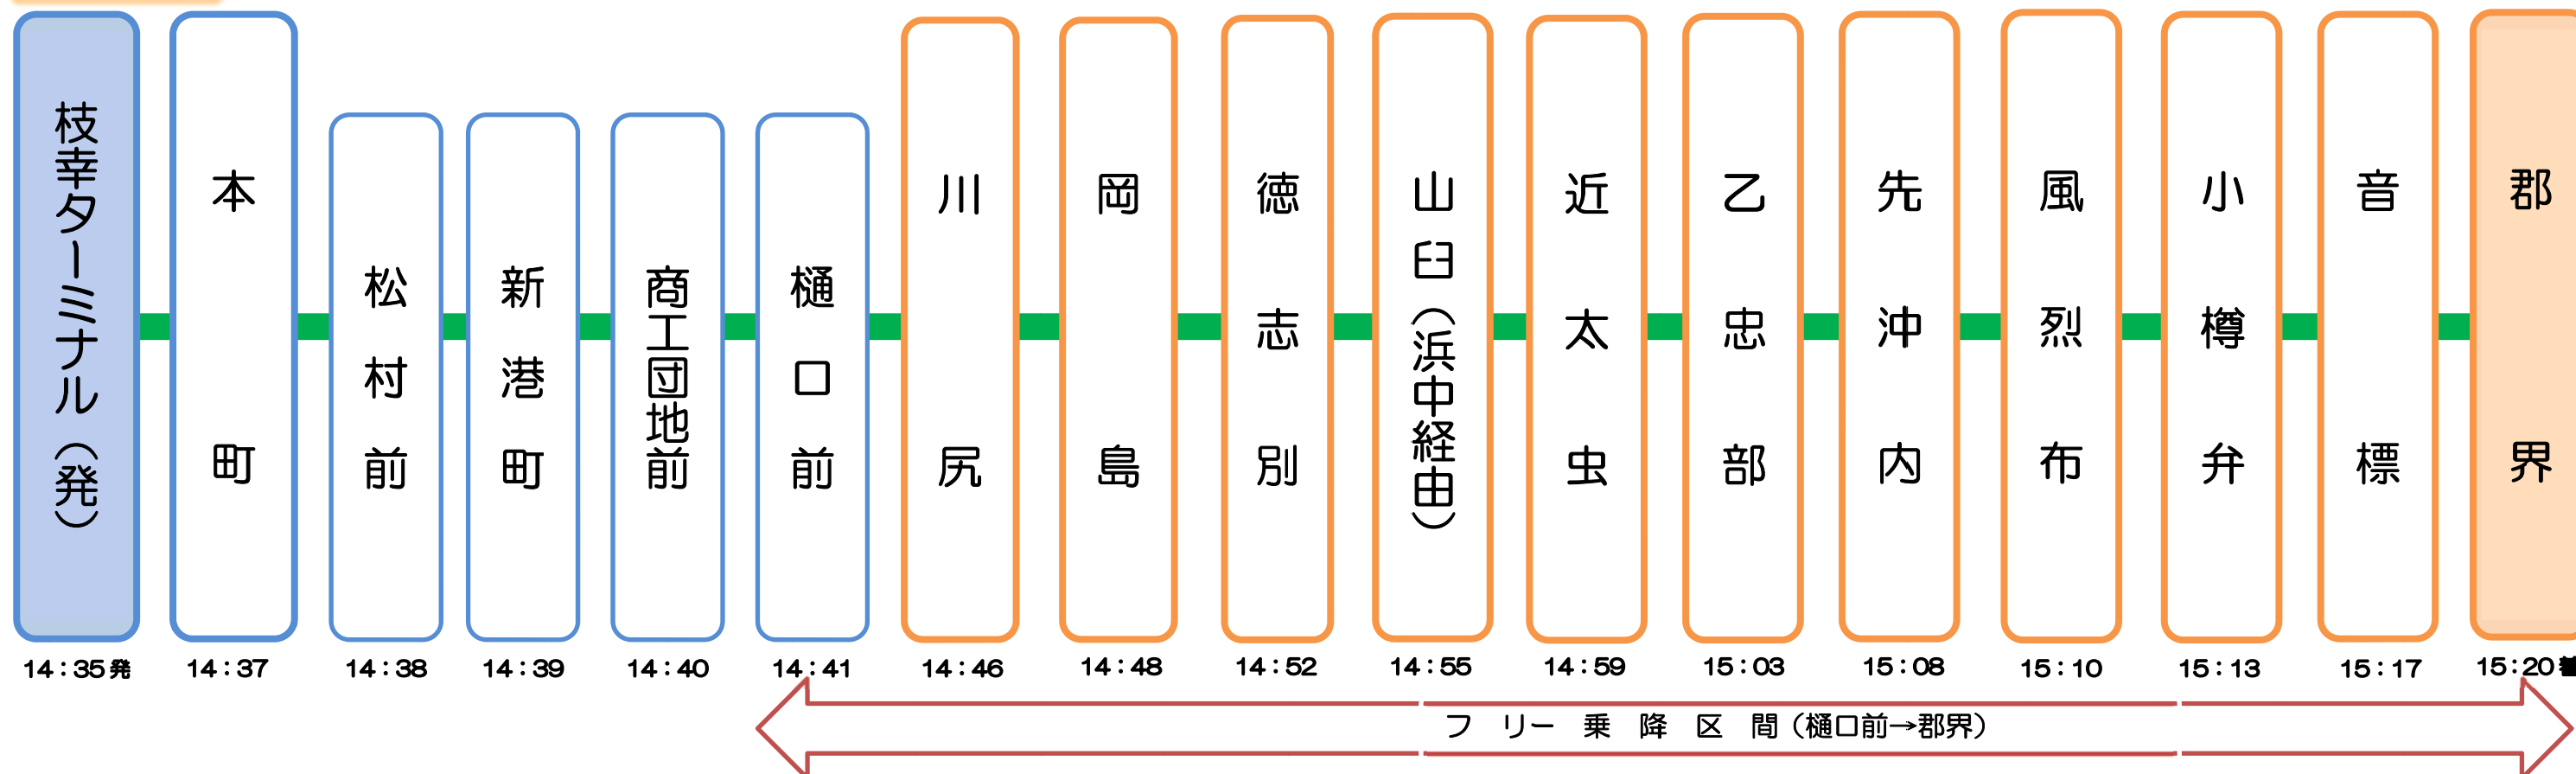

コミュニティバス運行路線図（音標・雄武線）

【令和4年10月1日～】

郡界行 2 便

枝幸市街行 3 便