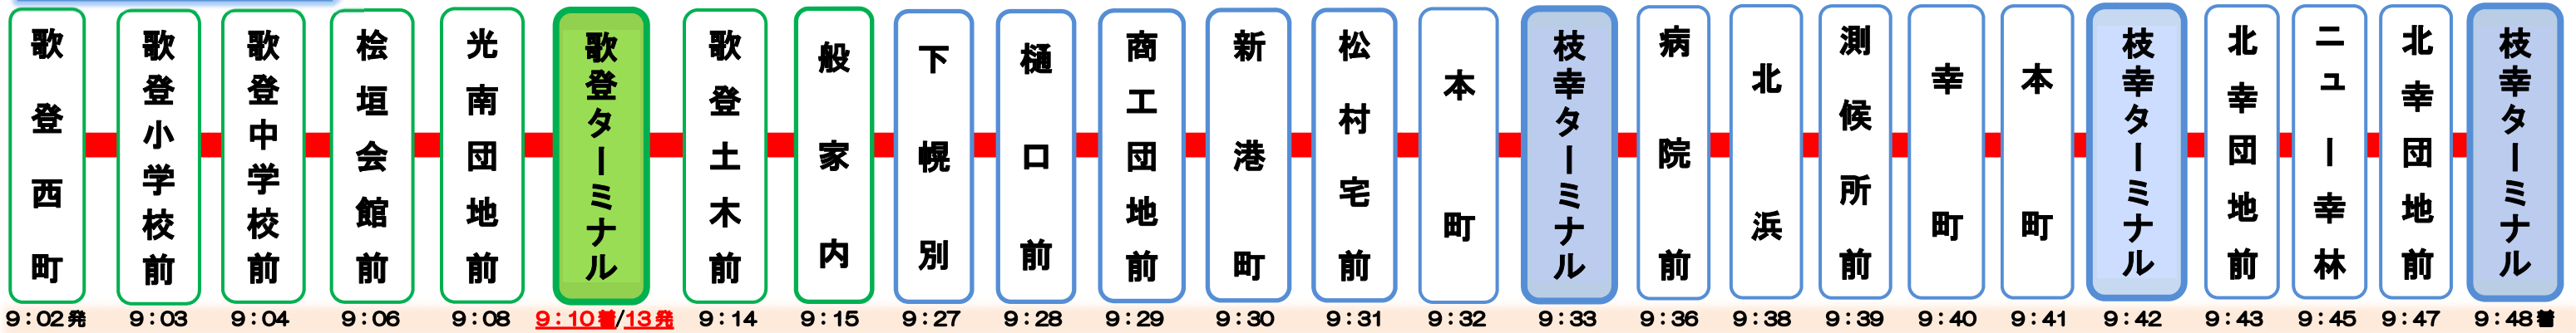

【令和5年4月1日改正】

コミュニティバス運行路線図（枝幸市街行）

1. 枝幸市街行①便（土日・祝日運休）

2. 枝幸市街行2便

3. 枝幸市街行3便

4. 枝幸市街行4便