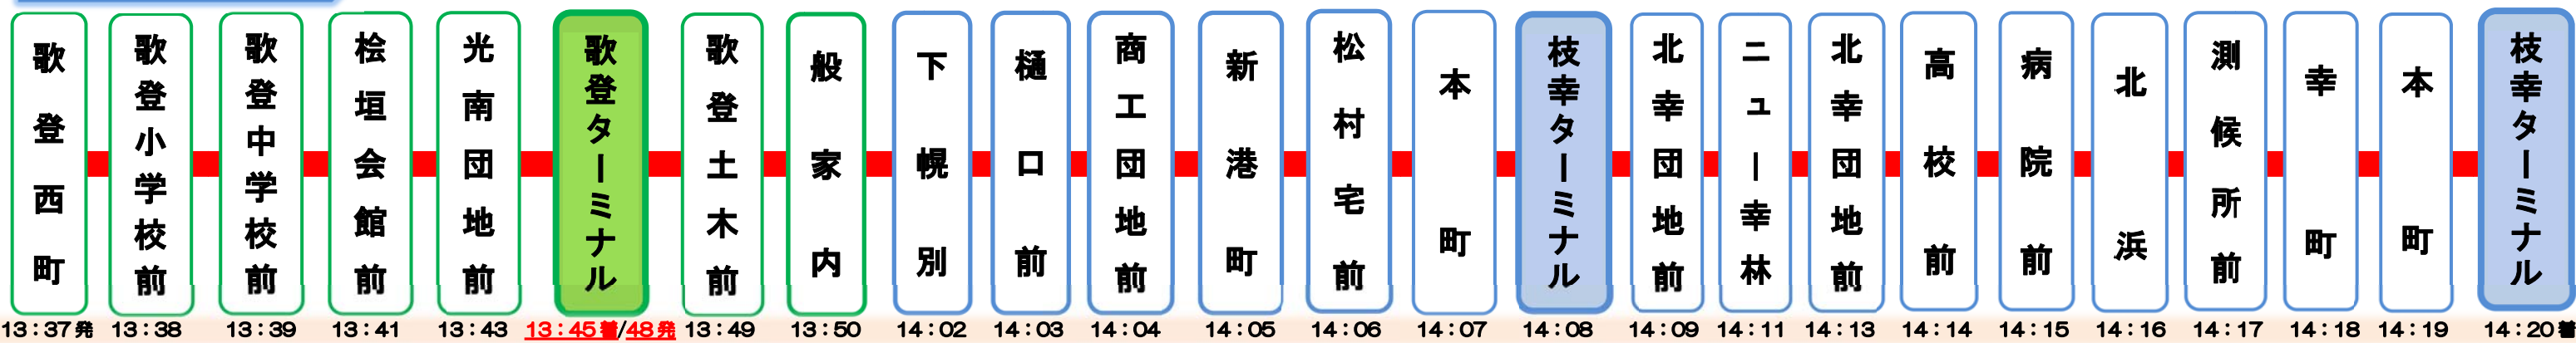

【令和5年4月1日改正】

コミュニティバス運行路線図（枝幸市街行）

1. 枝幸市街行①便（土日・祝日運休）

2. 枝幸市街行2便

3. 枝幸市街行3便

4. 枝幸市街行4便