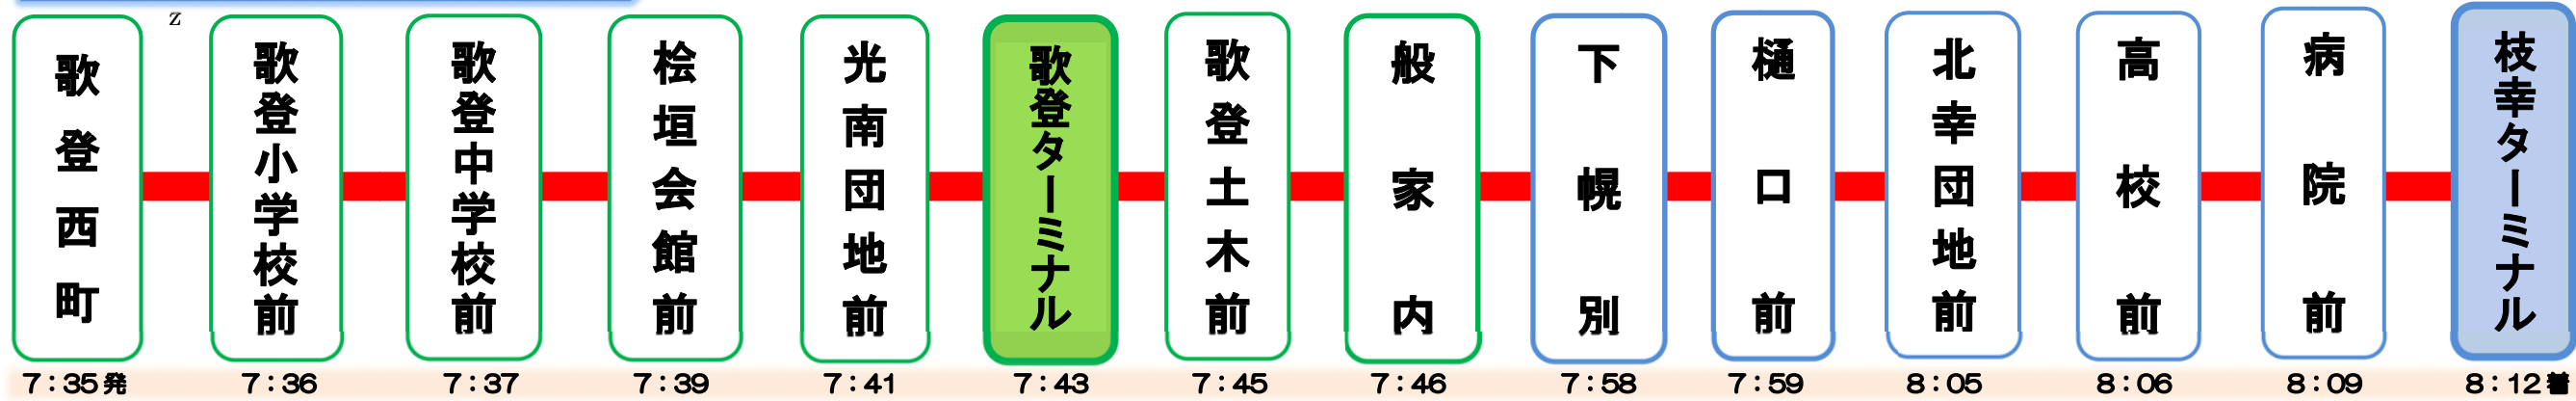

【令和5年4月1日改正】

コミュニティバス運行路線図（枝幸市街行）

1. 枝幸市街行①便（土日・祝日運休）

2. 枝幸市街行2便

3. 枝幸市街行3便

4. 枝幸市街行4便