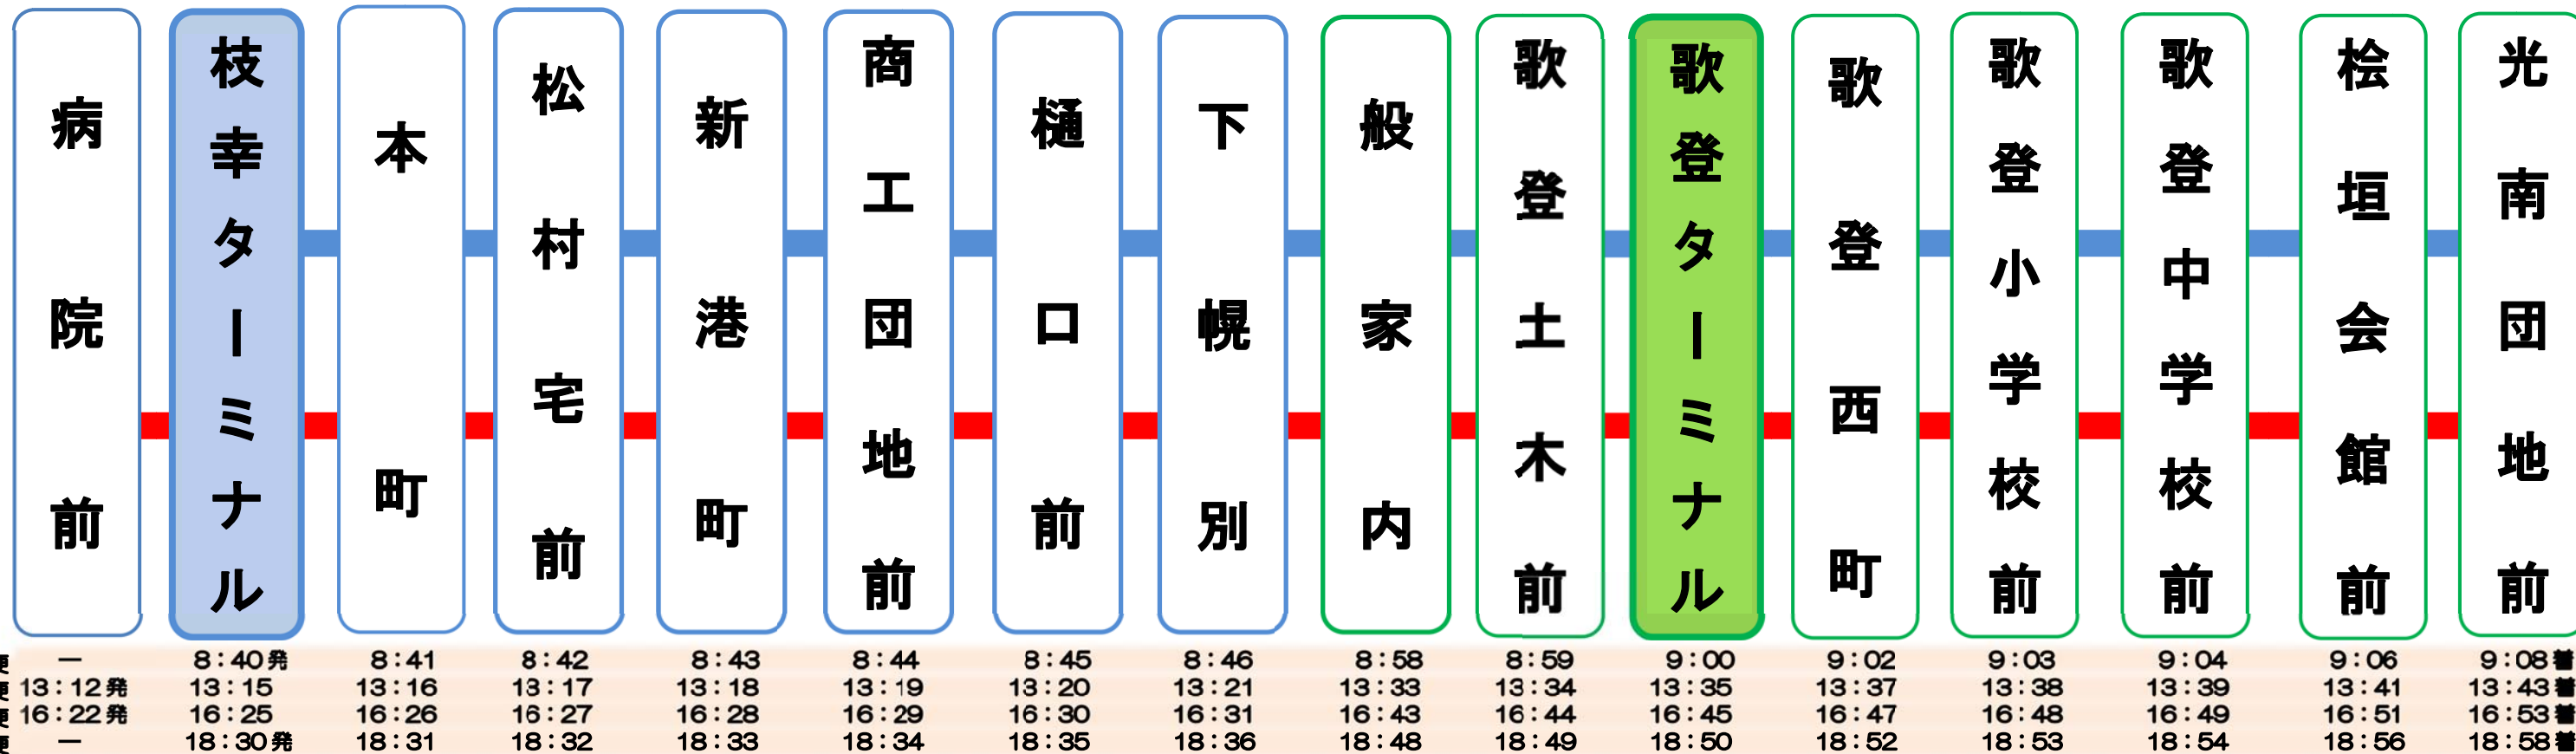

【令和5年4月1日改正】

## コミュニティバス運行路線図（歌登市街行・枝幸市街循環線）

- 1. 歌登市街行④便：土日・祝日及び休校日（夏季、冬季、学年末）運休
- 2. 歌登市街行2・3便（病院前発）は平日のみ

### 3. 枝幸市街循環線